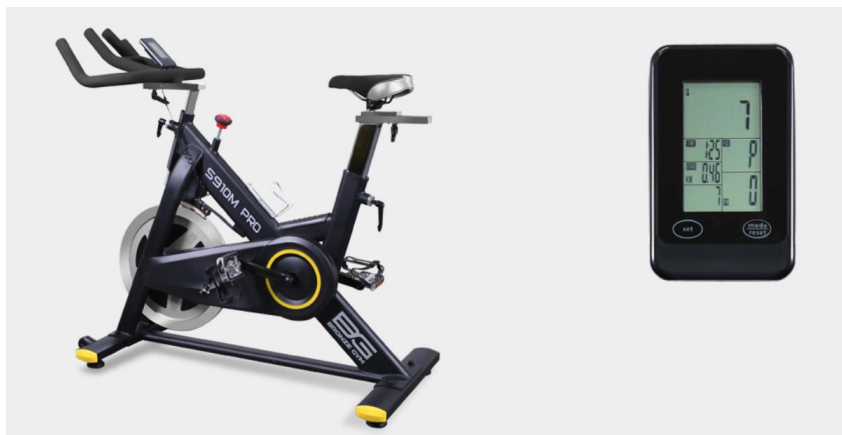

<https://bronzegym.nt-rt.ru/> || bmb@nt-rt.ru

BRONZE GYM S910M PRO Спин-байк с консолью

ОПИСАНИЕ:

BRONZE GYM S910M PRO - профессиональный спин-байк для тренировок в клубах со средней проходимостью (medium commercial). Все узлы и детали проверены многолетним опытом эксплуатации в различных условиях по всему миру. Безусловно, надежность - одна из важнейших характеристик любого оборудования, но отличается BRONZE GYM S910M PRO не только этим. В первую очередь, стоит выделить его великолепную биомеханику. В основе находится ременной привод с преднатяжителем и колодочной системой нагружения. Она обеспечивает постоянную динамическую корректировку нагрузки. Усиливает великолепный биомеханический эффект маховик с собственным весом 20 кг, выполненный по уникальной технологии с использованием алюминиевого обода. Его отличие - абсолютно ровный диаметр и равномерное распределение веса (плотности) по своей форме.

Важнейшую роль в биомеханике играет рама. Продуманная конструкция из легированного стального профиля с общим весом изделия 56 кг относится к числу лучших в отрасли. Она надежна, устойчива, не подвержена деформации и отлично защищена порошковой краской от коррозии. Подседельный и рулевой штырь, выполненные из высокопрочного стального профиля с надежным хромированным покрытием, регулируются во всех возможных положениях и подходят для пользователей практически любого роста и веса. На них не остается царапин при смене положения сидения или руля, они долговечны, недеформируемы и абсолютно устойчивы к воздействию пота. Само сиденье большое и комфортное, наполнено гелиевыми наполнителями и особенно подойдет тем, для кого спортивное сидение является излишне жестким.