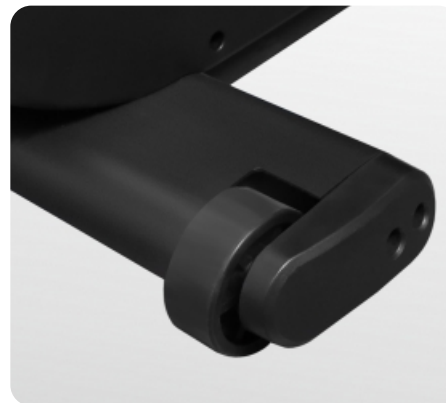

Транспортировочные ролики

По вопросам продаж и поддержки обращайтесь:

Архангельск (8182)63-90-72
Астана +7(7172)727-132
Астрахань (8512)99-46-04
Барнаул (3852)73-04-60
Белгород (4722)40-23-64
Брянск (4832)59-03-52
Владивосток (423)249-28-31
Волгоград (844)278-03-48
Вологда (8172)26-41-59
Воронеж (473)204-51-73
Екатеринбург (343)384-55-89
Иваново (4932)77-34-06
Ижевск (3412)26-03-58
Иркутск (395) 279-98-46
Киргизия (996)312-96-26-47

Казань (843)206-01-48
Калининград (4012)72-03-81
Калуга (4842)92-23-67
Кемерово (3842)65-04-62
Киров (8332)68-02-04
Краснодар (861)203-40-90
Красноярск (391)204-63-61
Курск (4712)77-13-04
Липецк (4742)52-20-81
Магнитогорск (3519)55-03-13
Москва (495)268-04-70
Мурманск (8152)59-64-93
Набережные Челны (8552)20-53-41
Нижний Новгород (831)429-08-12
Казахстан (772)734-952-31

Новокузнецк (3843)20-46-81
Новосибирск (383)227-86-73
Омск (3812)21-46-40
Орел (4862)44-53-42
Оренбург (3532)37-68-04
Пенза (8412)22-31-16
Пермь (342)205-81-47
Ростов-на-Дону (863)308-18-15
Рязань (4912)46-61-64
Самара (846)206-03-16
Санкт-Петербург (812)309-46-40
Саратов (845)249-38-78
Севастополь (8692)22-31-93
Симферополь (3652)67-13-56
Таджикистан (992)427-82-92-69

Смоленск (4812)29-41-54
Сочи (862)225-72-31
Ставрополь (8652)20-65-13
Сургут (3462)77-98-35
Тверь (4822)63-31-35
Томск (3822)98-41-53
Тула (4872)74-02-29
Тюмень (3452)66-21-18
Ульяновск (8422)24-23-59
Уфа (347)229-48-12
Хабаровск (4212)92-98-04
Челябинск (351)202-03-61
Череповец (8202)49-02-64
Ярославль (4852)69-52-93