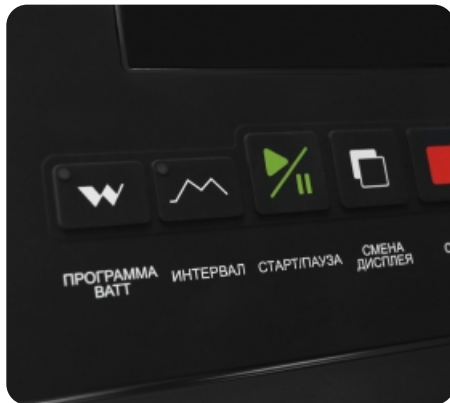

Тренировочный компьютер на Bronze Gym R1200M PRO представлен многофункциональным матричным LED-дисплеем диагональю 15,6 дюймов. Основной экран дополняют 3 небольших буквенно-цифровых LED-дисплея. На мониторах отображаются следующие данные: время, скорость, дистанция, уровень нагрузки, расход калорий, пульс, темп, Ватт. Все клавиши и дисплеи оснащены белой подсветкой, а надписи русифицированы. В число тренировочных режимов входит кардиотренировка, интервальная программа, Ватт-программа и программа сжигания жира. Помимо предустановленных программ, можно воспользоваться самостоятельно регулируемым ручным режимом.

Электромагнитная система нагружения с генератором (GMS)

Эргономичное контурное сиденье со спинкой

Система регулировки сиденья

Регулировка сиденья по горизонтали бесшаговым способом

Сенсорные датчики пульса

Самобалансирующие педали с регулируемыми ремешками

Комфортные антискользящие поручни

Русифицированные кнопки управления

Подставка для мобильных устройств

Встроенные музыкальные колонки

USB-выход для устройств