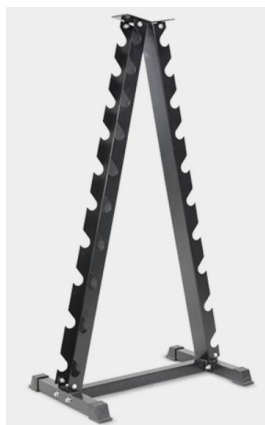

BRONZE GYM BR-1035 Стойка для хромированных гантелей

BRONZE GYM BR-1035 - коммерческая стойка для хромированных гантелей. Каркас оборудования выполнен из профиля 50*50 мм квадратного сечения толщиной 1,5 мм. Имеет 20 секций для размещения гантелей. Размер стойки 73*65*121 см.

Назначение	профессиональное
Тип	стойка для гантелей
Рама	50*50*1,5 мм
Размер тренажера в рабочем состоянии (Д*Ш*В)	73*65*121 см
Размер в упаковке (Д*Ш*В)	92*13*36 см
Вес нетто	14 кг
Вес брутто	15 кг
Производитель	Fitathlon Group (Германия)
Страна изготовления	КНР

Архангельск (8182)63-90-72
Астана (7172)727-132
Астрахань (8512)99-46-04
Барнаул (3852)73-04-60
Белгород (4722)40-23-64
Брянск (4832)59-03-52
Владивосток (423)249-28-31
Волгоград (844)278-03-48
Вологда (8172)26-41-59
Воронеж (473)204-51-73
Екатеринбург (343)384-55-89
Иваново (4932)77-34-06

Ижевск (3412)26-03-58
Иркутск (395)279-98-46
Казань (843)206-01-48
Калининград (4012)72-03-81
Калуга (4842)92-23-67
Кемерово (3842)65-04-62
Киров (8332)68-02-04
Краснодар (861)203-40-90
Красноярск (391)204-63-61
Курск (4712)77-13-04
Липецк (4742)52-20-81
Киргизия (996)312-96-26-47

Магнитогорск (3519)55-03-13
Москва (495)268-04-70
Мурманск (8152)59-64-93
Набережные Челны (8552)20-53-41
Нижний Новгород (831)429-08-12
Новокузнецк (3843)20-46-81
Новосибирск (383)227-86-73
Омск (3812)21-46-40
Орел (4862)44-53-42
Оренбург (3532)37-68-04
Пенза (8412)22-31-16
Казахстан (772)734-952-31

Пермь (342)205-81-47
Россия (495)268-04-70
Ростов-на-Дону (863)308-18-15
Рязань (4912)46-61-64
Самара (846)206-03-16
Санкт-Петербург (812)309-46-40
Саратов (845)249-38-78
Севастополь (8692)22-31-93
Симферополь (3652)67-13-56
Смоленск (4812)29-41-54
Сочи (862)225-72-31
Ставрополь (8652)20-65-13

Сургут (3462)77-98-35
Тверь (4822)63-31-35
Томск (3822)98-41-53
Тула (4872)74-02-29
Тюмень (3452)66-21-18
Ульяновск (8422)24-23-59
Уфа (347)229-48-12
Хабаровск (4212)92-98-04
Челябинск (351)202-03-61
Череповец (8202)49-02-64
Ярославль (4852)69-52-93

<https://bronzegym.nt-rt.ru/> || bmb@nt-rt.ru