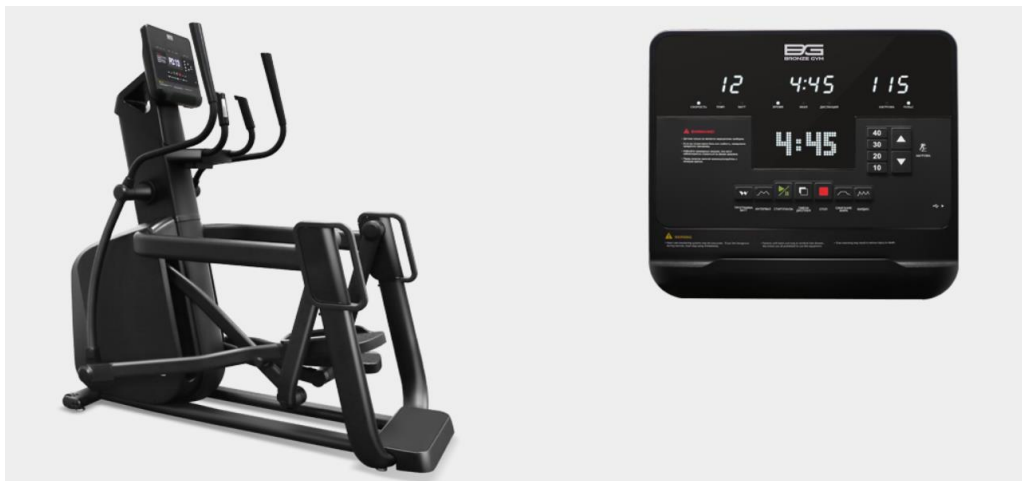

<https://bronzegym.nt-rt.ru/> || bmb@nt-rt.ru

BRONZE GYM XE1200M PRO Эллиптический эргометр

ОПИСАНИЕ:

Сила и мощь от немецкого коммерческого фитнес бренда Bronze Gym соединились воедино в модели XE1200M. Крупногабаритный эллиптический эргометр для профессионального использования был разработан в сотрудничестве с ведущими немецкими промышленными дизайнерами и спортивными врачами. Такой тандем специалистов подарил фитнес индустрии настоящего спортивного тяжеловеса, способного выдерживать интенсивные многочасовые нагрузки. XE1200M разнообразит и дополнит любой фитнес клуб с большим потоком клиентов.

Стоит отметить, что XE1200M выделяется и своим внешним видом. Сплав высокопрочной стали и качественного пластика представляет пользователям уникальный эллиптический эргометр в эксклюзивном дизайне. Конструкция XE1200M построена с использованием сварного профиля максимальной прочности. Именно поэтому вес оборудования составляет 188 кг и способен выдерживать пользователей весом до 180 кг. Система pedalного узла представляет собой высококачественный кинематический механизм. Все элементы системы соединяются в нескольких частях тренажера с использованием прочных подшипниковых сочленений. Модель отличается и прекрасными биомеханическими свойствами. Длина шага составляет 50,8 см, что считается оптимальным показателем для интенсивных тренировок, а расстояние между педалями в 7 см (супермалый Q-Фактор) позволит чувствовать себя максимально естественно при выполнении упражнений.