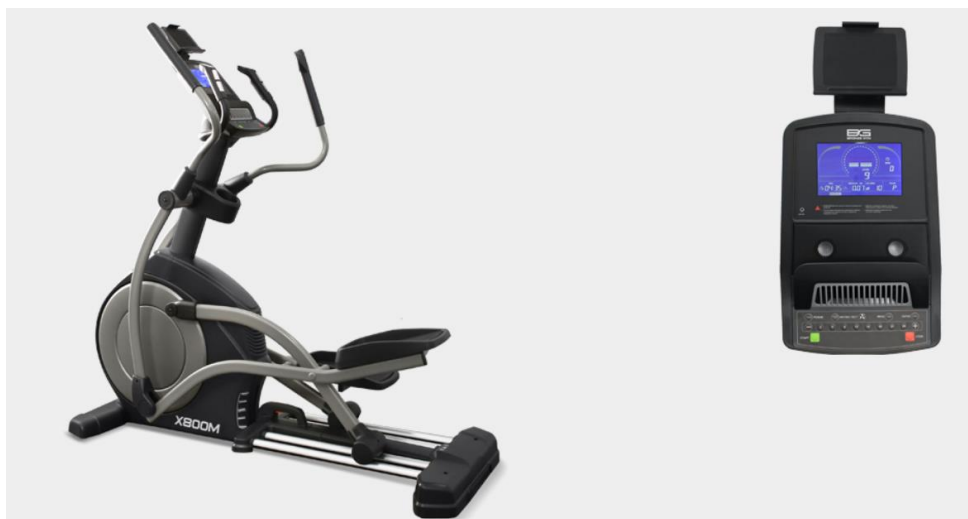

Ижевск (3412)26-03-58
Иркутск (395)279-98-46
Казань (843)206-01-48
Калининград (4012)72-03-81
Калуга (4842)92-23-67
Кемерово (3842)65-04-62
Киров (8332)68-02-04
Краснодар (861)203-40-90
Красноярск (391)204-63-61
Курск (4712)77-13-04
Липецк (4742)52-20-81
Киргизия (996)312-96-26-47

Магнитогорск (3519)55-03-13
Москва (495)268-04-70
Мурманск (8152)59-64-93
Набережные Челны (8552)20-53-41
Нижний Новгород (831)429-08-12
Новокузнецк (3843)20-46-81
Новосибирск (383)227-86-73
Омск (3812)21-46-40
Орел (4862)44-53-42
Оренбург (3532)37-68-04
Пенза (8412)22-31-16
Казахстан (772)734-952-31

Пермь (342)205-81-47
Россия (495)268-04-70
Ростов-на-Дону (863)308-18-15
Рязань (4912)46-61-64
Самара (846)206-03-16
Санкт-Петербург (812)309-46-40
Саратов (845)249-38-78
Севастополь (8692)22-31-93
Симферополь (3652)67-13-56
Смоленск (4812)29-41-54
Сочи (862)225-72-31
Ставрополь (8652)20-65-13

Сургут (3462)77-98-35
Тверь (4822)63-31-35
Томск (3822)98-41-53
Тула (4872)74-02-29
Тюмень (3452)66-21-18
Ульяновск (8422)24-23-59
Уфа (347)229-48-12
Хабаровск (4212)92-98-04
Челябинск (351)202-03-61
Череповец (8202)49-02-64
Ярославль (4852)69-52-93

<https://bronzegym.nt-rt.ru/> || bmb@nt-rt.ru

BRONZE GYM X800M Эллиптический эргометр

ОПИСАНИЕ:

Тренажеры бренда BRONZE GYM – это, прежде всего, надежность, безопасность, и эффективность тренировок. Они подходят для выполнения упражнений, как опытными спортсменами, так и начинающими пользователями. Результатом многолетней работы инженеров-конструкторов и дизайнеров бренда стала выпускаемая продукция, отличающаяся строгим дизайном, прекрасной биомеханикой и предотвращением нежелательных нагрузок на суставы.

BRONZE GYM X800M – это профессиональный эллиптический эргометр, способный выдерживать максимальные нагрузки пользователей в режиме нон-стоп. В основе надежной конструкции - высокопрочная рама с двухслойной покраской. Все изделия массивные и тяжелые, что говорит о фундаментальности бренда. Вес оборудования составляет 93 кг и способен выдерживать пользователей весом до 160 кг.

X800M обладает рядом преимуществ в биомеханических свойствах. Среди них бесконтактная электромагнитная приводная система высшего класса (EMS) и сбалансированный маховик с инерционным весом 25 кг. Расположенный спереди маховик позволяет значительно лучше настроить общую траекторию движения, уменьшить расстояние между педалями и проще добиться увеличения длины шага. Расстояние между педалями для BRONZE GYM X800M составляет всего 6,4 см (супермалый Q-Фактор), длина шага равна 50,8 см. Мягкое педалирование и равномерное распределение нагрузки на всем цикле движения осуществляется за счет супернадёжного литого шатуна в педальном узле с использованием качественных подшипников. За плавное и тихое скольжение отвечают сдвоенные полиуретановые ролики коммерческого класса, которые передвигаются по усиленному парным направляющим. Последние обеспечивают как устойчивость тренажера, так и его надежность. Важной особенностью эллиптического эргометра является возможность изменять угол наклона. Для эллиптических тренажеров это довольно редкая опция. Угол наклона изменяется механическим путем до 15%, что позволит разнообразить тренировочный процесс и добавить интенсивности.

Тренировочный компьютер представлен дисплеем профессионального уровня. Многофункциональный LCD-дисплей с графической матрицей и цветной подсветкой. На экран компьютера выводятся все основные данные – время, скорость, дистанция, уровень нагрузки, расход калорий, пульс, темп, Ватты, фитнес тест, температура в помещении. В программный пакет входят 12 предустановленных программ, в которых используются различные виды тренировок. Помимо предустановленных программ, можно воспользоваться самостоятельно регулируемым ручным режимом, а также создать собственную программу в одном из 4-х пользовательских режимов. 4 пульсозависимые программы отвечают за тренировку тех пользователей, которым важно контролировать верхние пределы частоты сердечного ритма. Плюс ко всему есть Ватт-программа.