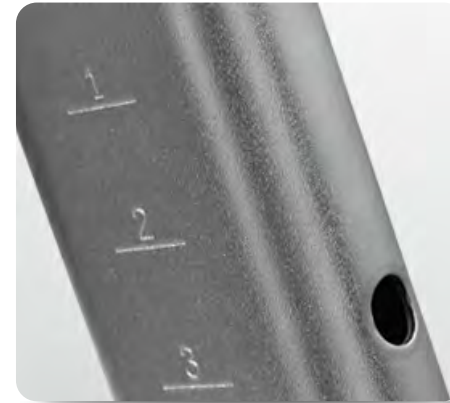

Надежное хромированное покрытие